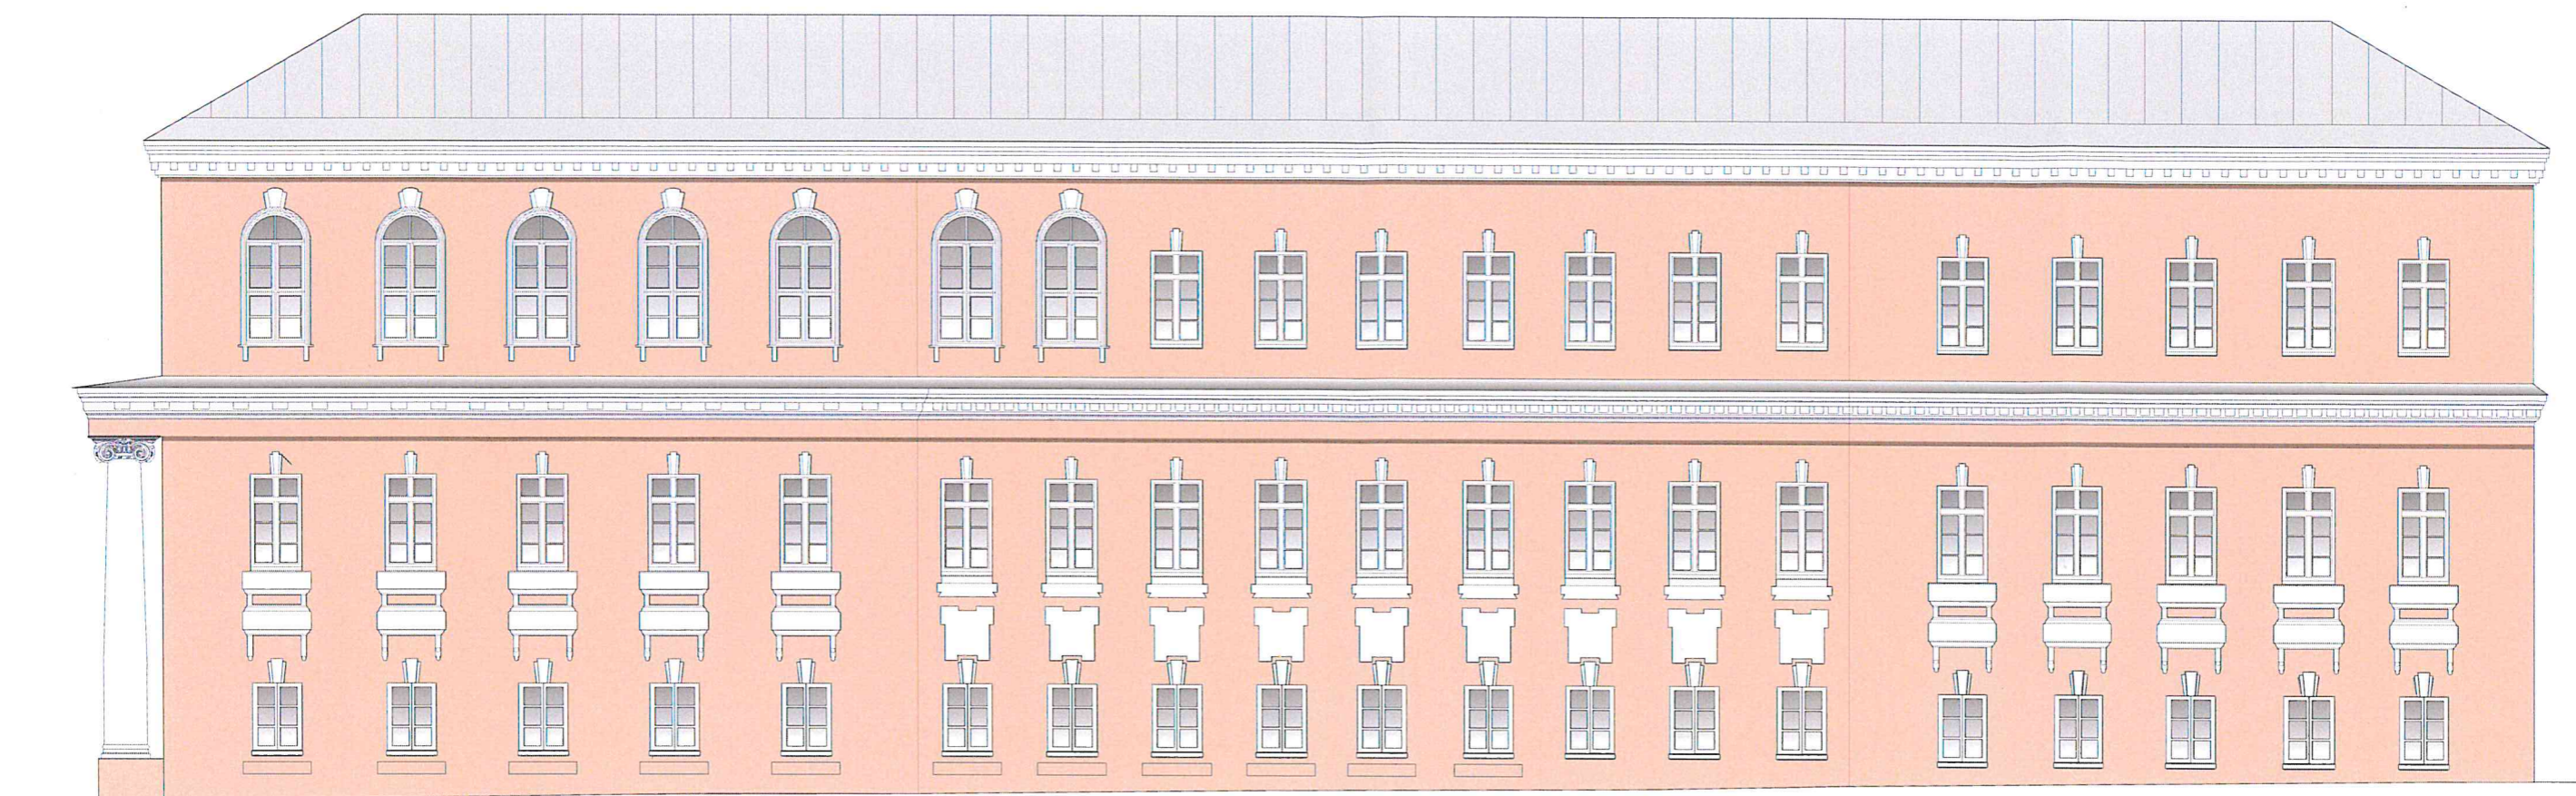

Цветовое и объемно-планировочное решение фасада

Таблица расколеровки элементов с эталонами колеров

Колер	№ колера	Элементы фасада	Материал, отделка
	№ 4844	Стена, тимпан, крыльцо, дверь	Штукатурка, дерево, покраска
	№ 4984	Цоколь	Штукатурка, покраска
	№ 5000	Архитектурные детали	Штукатурка, дерево, покраска