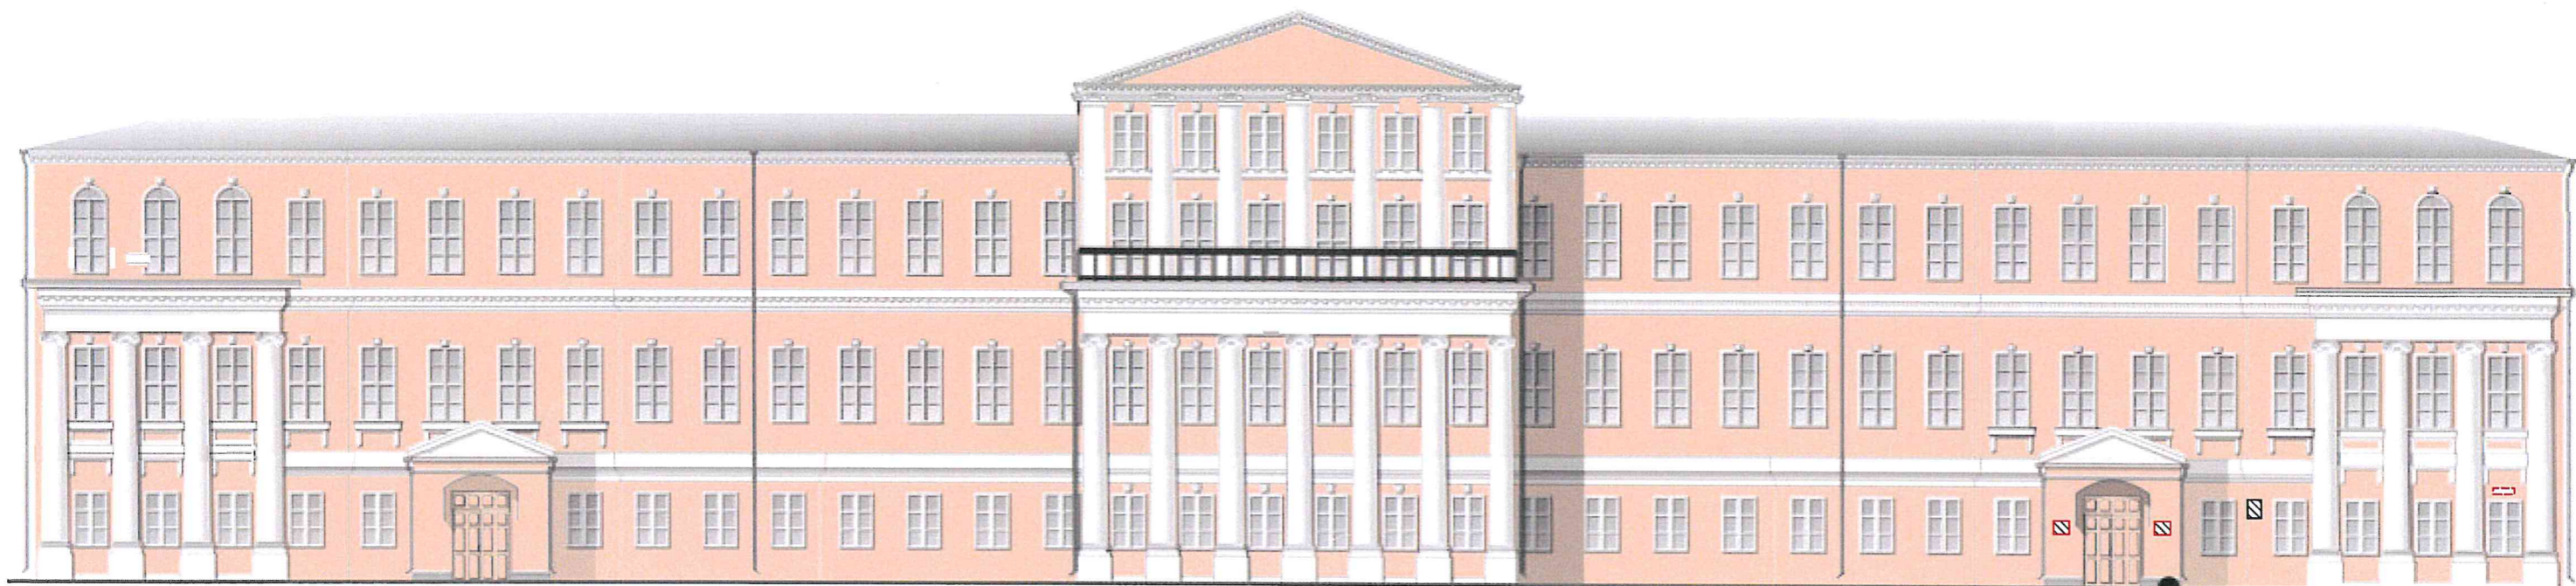

Схема возможных мест размещения информационных конструкций (вывесок), информационных табличек, указателей и витрин, входных групп и их отдельных элементов с условными обозначениями и размерами:

Условные обозначения:

- общая табличка (0,3 x 0,4 м);
- мемориальная доска (0,5 x 0,4 м);
- адресная табличка (0,3 x 0,4 м).