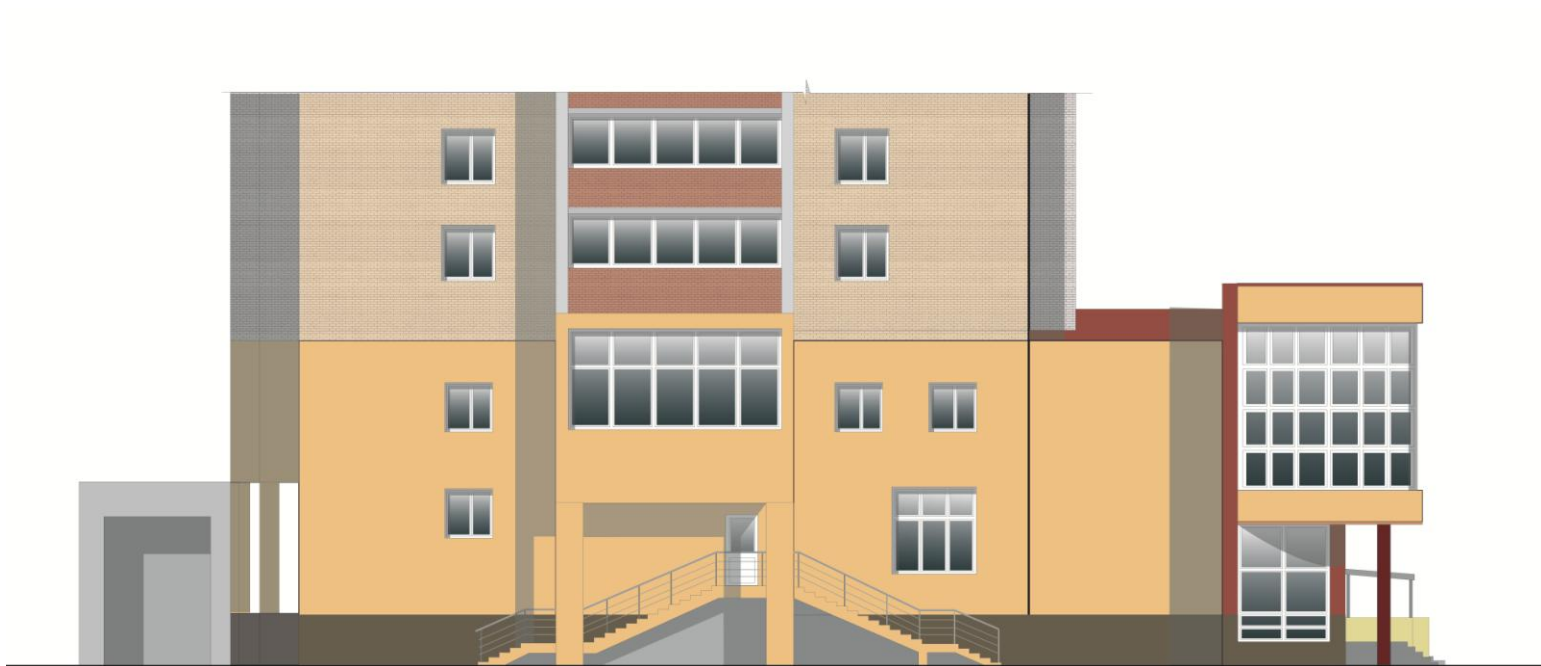

## ПАСПОРТ

фасада объекта капитального строительства

от « \_\_\_\_ » \_\_\_\_\_ 20 \_\_\_\_ года № \_\_\_\_

Вологодская область, г. Вологда, ул. Южакова, 3  
(адрес объекта)

Описание:

Наименование объекта капитального строительства: жилой дом с помещениями  
общественного назначения

Год постройки объекта капитального строительства: 2010

Этажность: 9

Фотографии фактического состояния фасада с указанием даты (фототаблица)

Цветовое и объемно-планировочное решение фасадов

Таблица расколеровки элементов с эталонами колеров

 - табличка;

 - табличка – аппликация на дверь (режим работы) на прозрачной основе;

 - настенная вывеска на непрозрачной основе;

 - настенная фигурная вывеска на непрозрачной основе;

 - консольная вывеска.